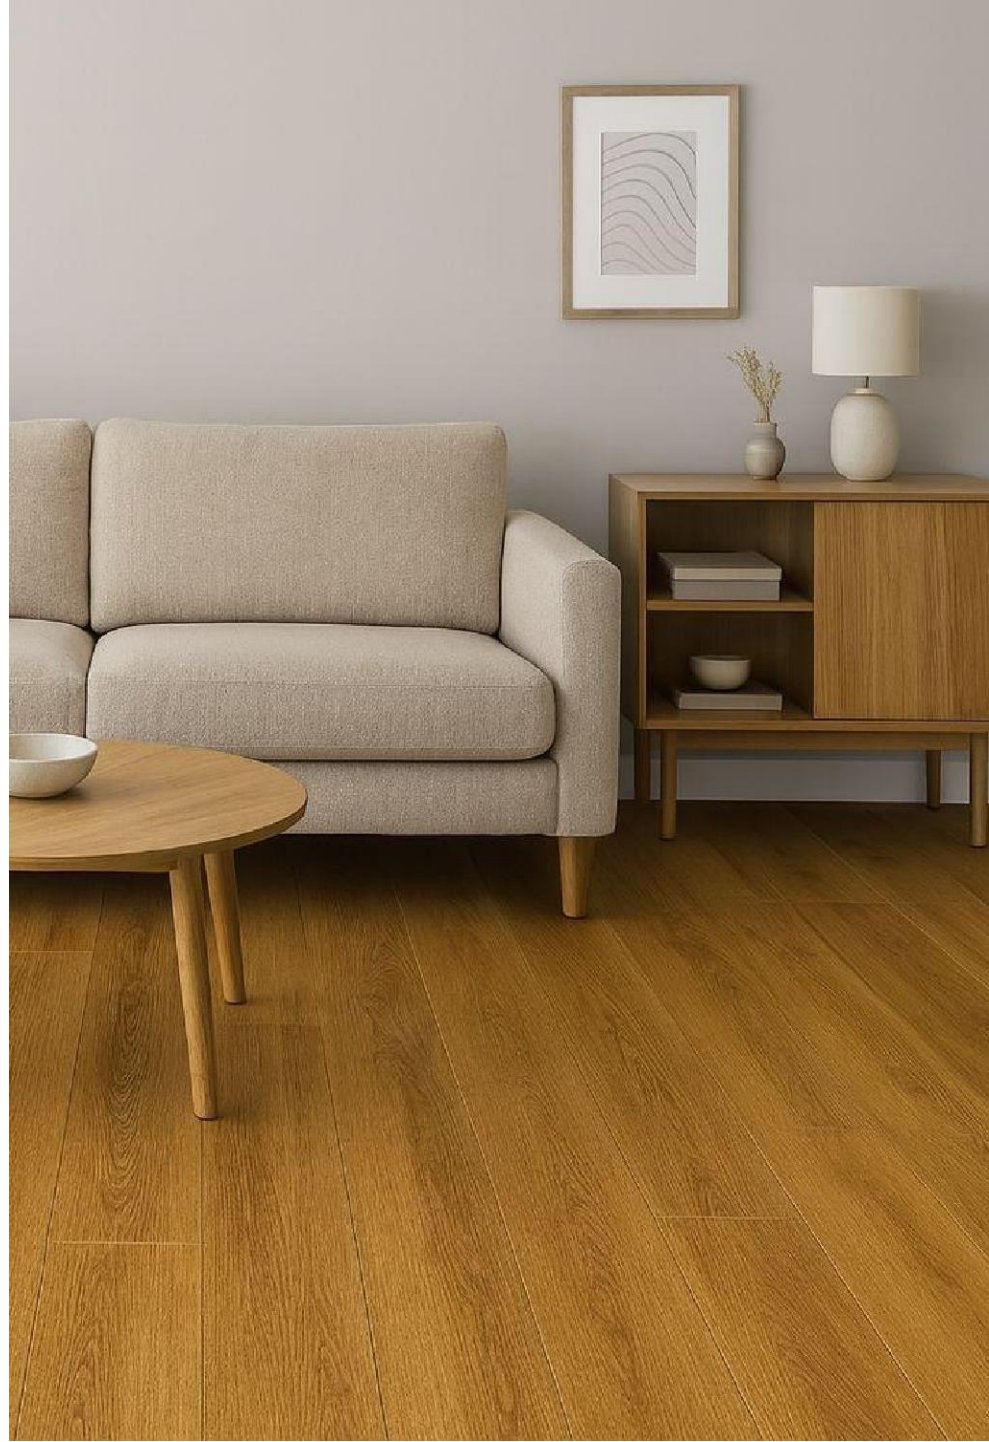

Tipo:	Piso Orgánico
Formato:	1200x215x8 mm
Biselado:	4V (bisel en los 4 lados de cada tabla)
Origen Marca:	Belgica